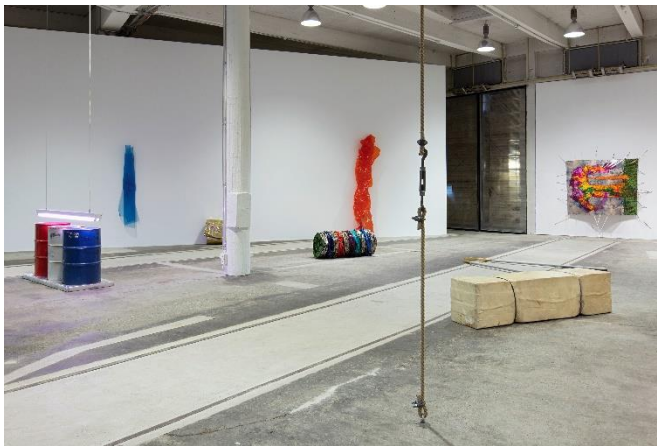

## **Birgit Werres** Let's play it, Rolf!

5. Februar – 7. August 2022

Die in Düsseldorf lebende Plastikerin Birgit Werres (\*1962 Stommeln) hat für die Kunstzone der Lokremise St.Gallen neue, raumgreifende Installationen realisiert und gibt einen Überblick über ihr innovatives plastisches Schaffen, das vom Interesse für Materialien und deren prozessuale Veränderungen geprägt ist. Bei Streifzügen durch Städte und Besuchen in Fabriken und Materialdepots analysiert sie die Transformationen von Dingen, die in unserem Alltag vorkommen und meist eine nützliche technische Funktion erfüllen, aber selten in ihren visuellen und ästhetischen Qualitäten befragt werden.

Birgit Werres, *Let's play it, Rolf!*, Installationsansicht Kunstzone Lokremise, Kunstmuseum St.Gallen, Foto: Stefan Rohner

Die Plastiken von Birgit Werres stehen in der Ausstellung im Dialog mit Skulpturen des Post-Minimal aus der Sammlung Rolf Ricke, mit Bildern und installativen Werken von Richard Artschwager, Bill Bollinger, Ingrid Calame, Gary Kuehn, Barry Le Va, Fabian Marcaccio, Carl Ostendarp und Jeffrey Wisniewski.